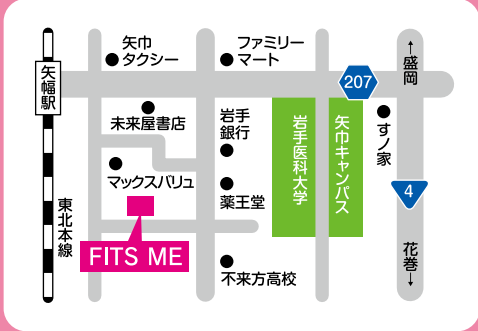

入会金

(通常10,500円)

0円

好評につき

さらに特典として...

資生堂 キリョウ
薬用ハンドクリーム(110g)
プレゼント!

FITS ME for women フィッツミー アルコ矢巾店

〒028-3615 岩手県紫波郡矢巾町南矢幅7-425-3 (ショッピングモールアルコ内)

平日 10:00~19:30 (休憩12:30~14:00 / 最終受付19:00)

土・祝 10:00~14:00 (最終受付13:30) 休日 日曜日・アルコの休業日

TEL 019-613-2933

フィッツミーをもっと詳しく知りたい方は <http://www.dmatsuya.com/fitsme/>

お買い物のついでやお仕事帰りに便利! 駐車場完備

FITS ME
トレーニング&ヘルスチェック
無料体験クーポン券
ご本人様用
※このクーポン券を切り取り、受付にお渡しください。
※お一人様一回限り有効です。